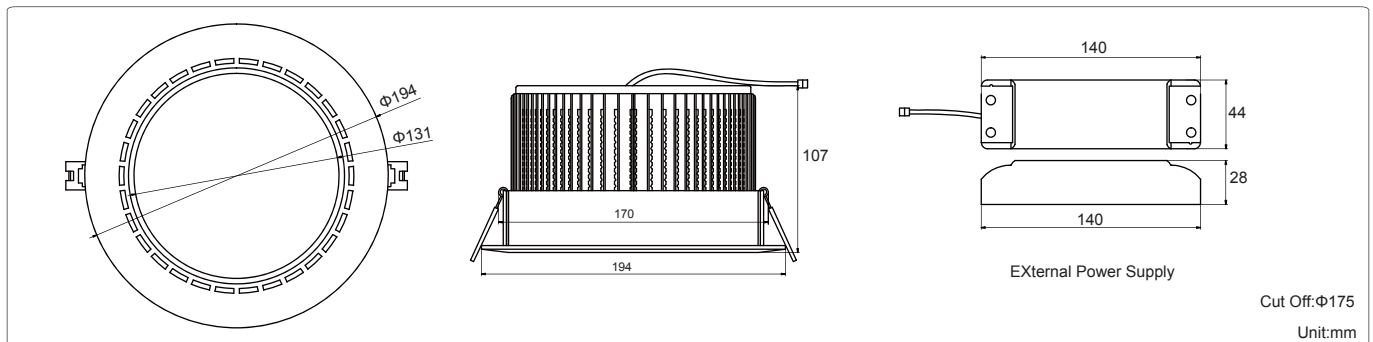

Product Dimensions:

Luminous Intensity Distribution Diagram:

Lux Distribution:

Manufacturing Quality Standard:

- ISO 9001:2008

LED Luminaire Standard:

- EN/IEC 60598-1
- EN/IEC 60598-2-1
- EN/IEC 60598-2-2
- EN/IEC 60529
- EN/IEC 62471-2
- IEC 62612
- EN/IEC 60968
- IEC 62560
- EN/IEC 60061-1
- EN 13032-1
- EN 13032-2
- EN/IEC 62471