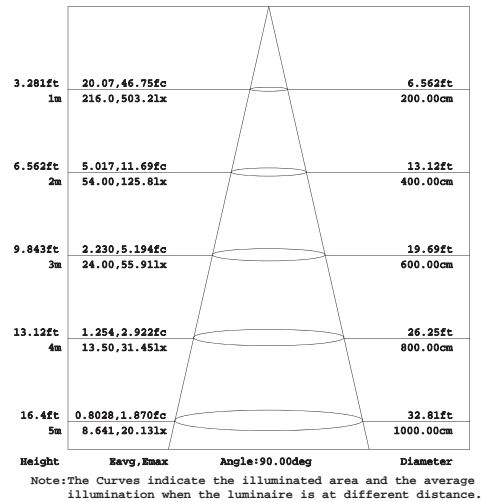

Product Dimensions:

Luminous Intensity Distribution Diagram:

Lux Distribution:

Manufacturing Quality Standard:

- ISO 9001:2008

LED Luminaire Standard:

- EN/IEC 60598-1
- EN/IEC 60598-2-1
- EN/IEC 60598-2-2
- EN/IEC 60529
- EN/IEC 62471-2
- IEC 62612
- EN/IEC 60968
- IEC 62560
- EN/IEC 60061-1
- EN 13032-1
- EN 13032-2
- EN/IEC 62471