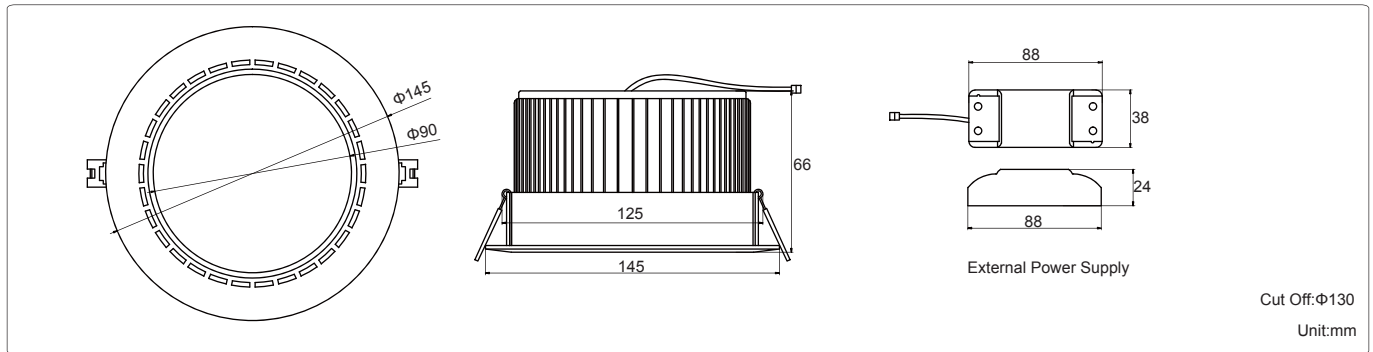

Product Dimensions:

Luminous Intensity Distribution Diagram:

Lux Distribution:

Manufacturing Quality Standard:

- ISO 9001:2008

LED Luminaire Standard:

- EN/IEC 60598-1
- EN/IEC 60598-2-1
- EN/IEC 60598-2-2
- EN/IEC 60529
- EN/IEC 62471-2
- IEC 62612
- EN/IEC 60968
- IEC 62560
- EN/IEC 60061-1
- EN 13032-1
- EN 13032-2
- EN/IEC 62471