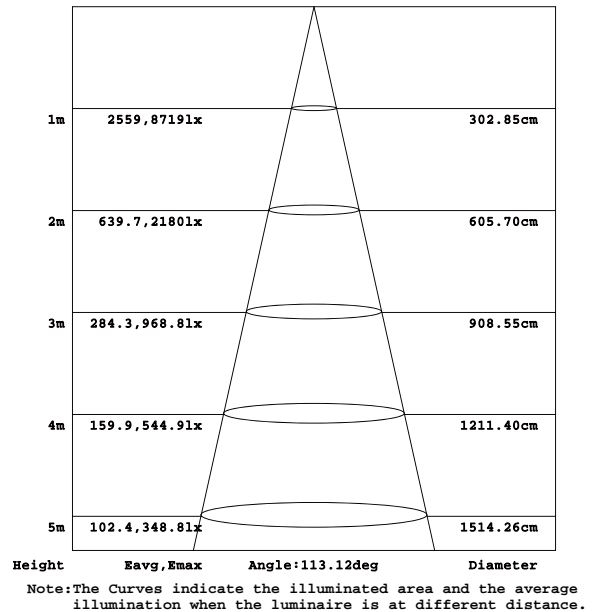

Product Dimensions:

Luminous Intensity Distribution Diagram:

Lux Distribution:

Manufacturing Quality Standard:

- ISO 9001:2008
- **LED Luminaire Standard:**
- EN/IEC 60598-1
- EN/IEC 60598-2-1
- EN/IEC 60598-2-2
- EN/IEC 60529
- EN/IEC 62471-2
- IEC 62612
- EN/IEC 60968
- IEC 62560
- EN/IEC 60061-1
- EN 13032-1
- EN 13032-2
- EN/IEC 62471
- EN/IEC 60825
- EN 60061-1