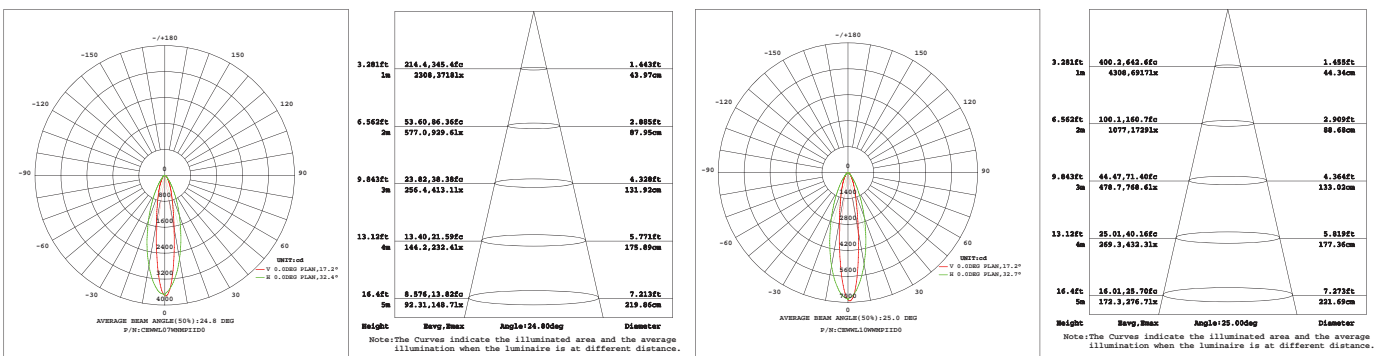

Luminous Intensity Distribution Diagram & Lux Distribution:

Manufacturing Quality Standard:

- ISO 9001:2008

LED Luminaire Standard:

- EN/IEC 60598-1
- EN/IEC 60598-2-1
- EN/IEC 60598-2-2
- EN/IEC 60529
- EN/IEC 62471-2
- IEC 62612
- EN/IEC 60968
- IEC 62560
- EN/IEC 60061-1
- EN 13032-1
- EN 13032-2
- EN/IEC 62471
- EN/IEC 60825
- EN 60061-1

Electronic Driver Standard:

- EN/IEC 61347-1
- EN/IEC 61347-2-13
- EN/IEC 62384
- EN/IEC 61000-3-2
- EN/IEC 61000-3-3
- EN/IEC 61547
- EN 55015(CISPR 15)

LED Module Standard:

- IEC 62031
- IEC 60838-2-2

LED Light Photometric Standard:

- CIE; TM14; LM-75; IES; LDT; GEN; CIB

RoHS Standard:

- EPA3050B
- EN 1122B
- IEC 62321
- EPA3052
- EPA3060A
- EPA7196A
- EPA3540C
- EPA8270D

LED Luminaire Performance:

- LM-80-08
- Switching cycle:100,000x