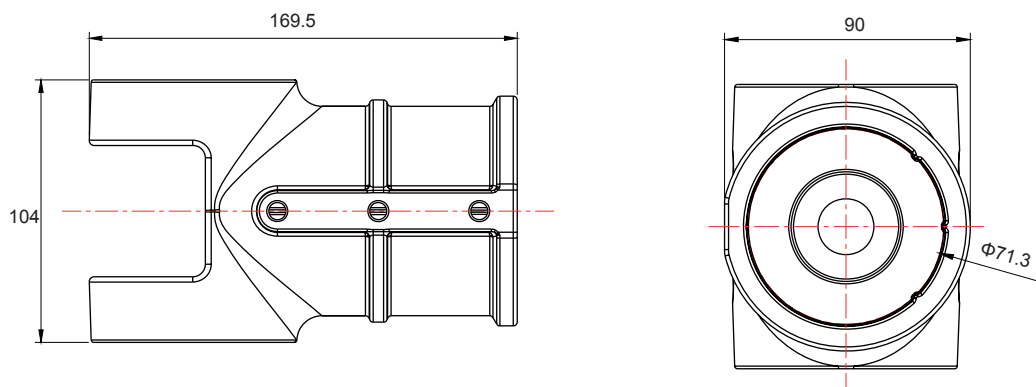

Product Dimensions:

Luminous Intensity Distribution Diagram:

Isocandela Diagram:

Manufacturing Quality Standard:

• ISO 9001:2008

LED Luminaire Standard:

- EN/IEC 60598-1
- EN/IEC 60598-2-1
- EN/IEC 60598-2-2
- EN/IEC 60529
- EN/IEC 62471-2
- IEC 62612
- EN/IEC 60968
- IEC 62560
- EN/IEC 60061-1
- EN 13032-1
- EN 13032-2
- EN/IEC 62471
- EN/IEC 60825
- EN 60061-1

Structure Detail:

Accessories:

1. Lamp Pole Arm $\Phi 60\text{mm}$
P/N: CEGOAMR-60

2. Lamp Pole Arm $\Phi 70\text{mm}$
P/N: CEGOAMR-70

Unit: mm