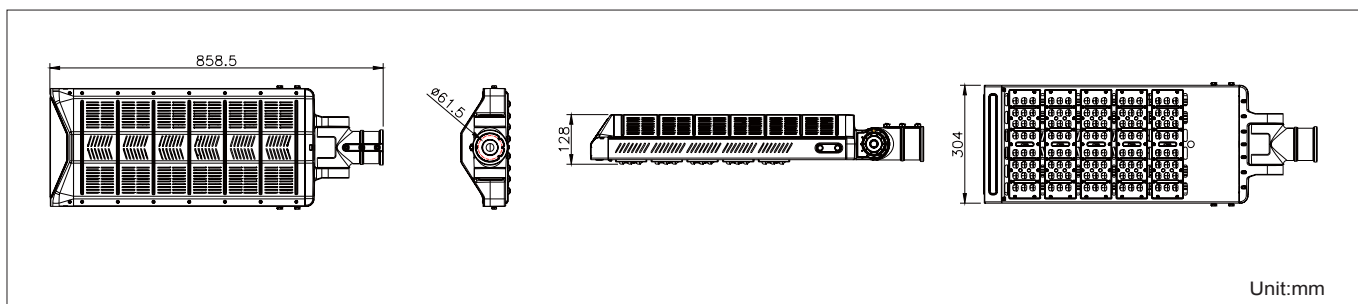

Product Dimensions:

Luminous Intensity Distribution Diagram:

Isocandela Diagram:

Manufacturing Quality Standard:

• ISO 9001:2008

LED Luminaire Standard:

- EN/IEC 60598-1
- EN/IEC 60598-2-1
- EN/IEC 60598-2-2
- EN/IEC 60529
- EN/IEC 62471-2
- IEC 62612
- EN/IEC 60968
- IEC 62560
- EN/IEC 60061-1
- EN 13032-1
- EN 13032-2
- EN/IEC 62471
- EN/IEC 60825
- EN 60061-1