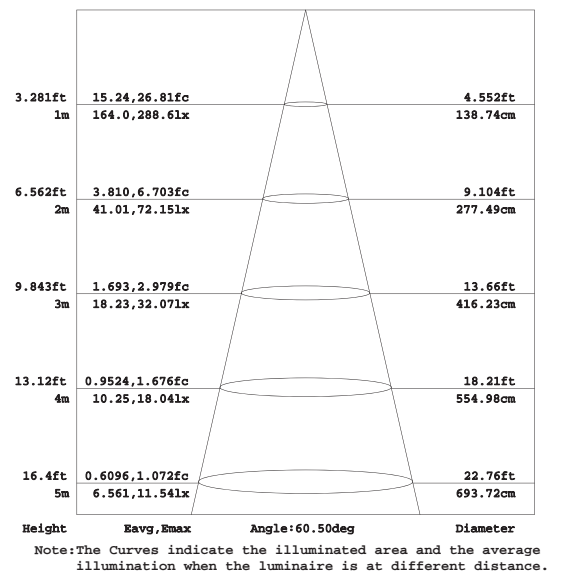

Product Dimensions:

Luminous Intensity Distribution Diagram:

Lux Distribution:

Manufacturing Quality Standard:

- ISO 9001:2008

LED Luminaire Standard:

- EN/IEC 60598-1
- EN/IEC 60598-2-1
- EN/IEC 60598-2-2
- EN/IEC 60529
- EN/IEC 62471-2
- IEC 62612
- EN/IEC 60968
- IEC 62560
- EN/IEC 60061-1
- EN 13032-1
- EN 13032-2
- EN/IEC 62471