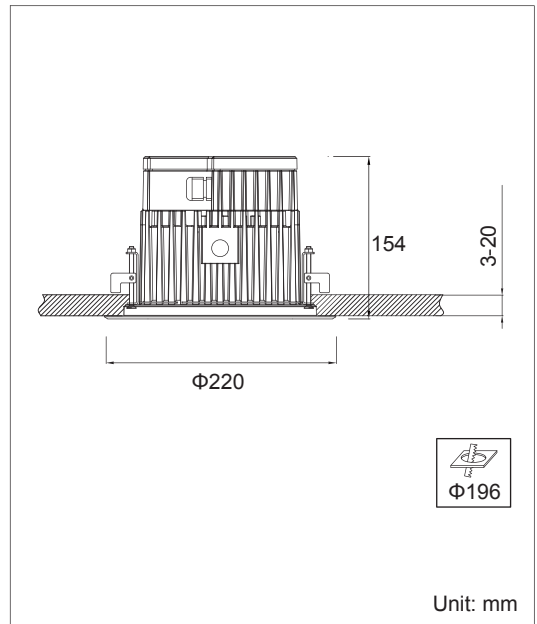

Product Dimensions:

Luminous Intensity Distribution Diagram:

Lux Distribution:

Manufacturing Quality Standard:

- ISO 9001:2008

LED Luminaire Standard:

- EN/IEC 60598-1
- EN/IEC 60598-2-1
- EN/IEC 60598-2-2
- EN/IEC 60529
- EN/IEC 62471-2
- IEC 62612
- EN/IEC 60968
- IEC 62560
- EN/IEC 60061-1
- EN 13032-1
- EN 13032-2
- EN/IEC 62471